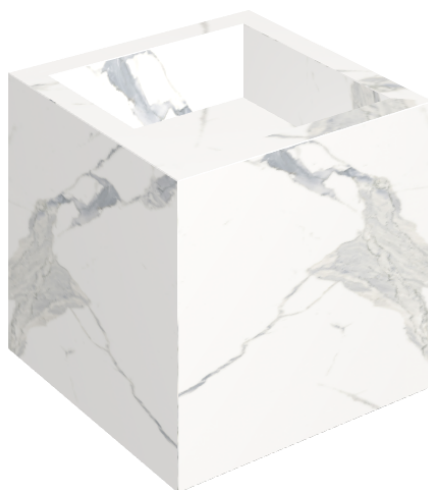

ИЗДЕЛИЕ С ВЫБРАННЫМИ ВАМИ ПАРАМЕТРАМИ.

Артикул:

620810000008

Cube

Раковина 40

Облицовка изделия

Стелларис
Статуарио Уайт
Натуральный

Цвета и другие эстетические характеристики плитки на иллюстрациях на сайте являются ориентировочными. Перед покупкой всегда смотрите образцы вживую.