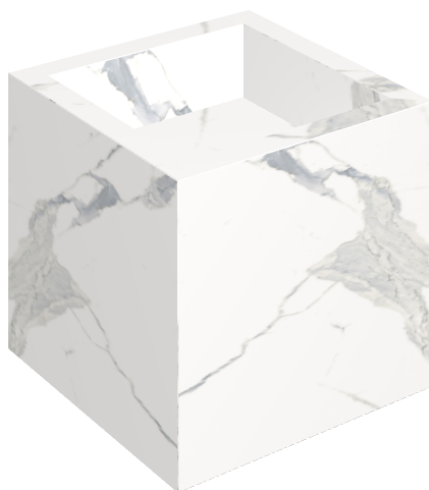

ИЗДЕЛИЕ С ВЫБРАННЫМИ ВАМИ ПАРАМЕТРАМИ.

Артикул:

620810000008

# Cube

Раковина 40

Облицовка изделия

Стелларис  
Статуарио Уайт  
Натуральный

Цвета и другие эстетические характеристики плитки на иллюстрациях на сайте являются ориентировочными. Перед покупкой всегда смотрите образцы вживую.