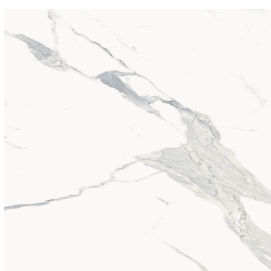

ИЗДЕЛИЕ С ВЫБРАННЫМИ ВАМИ ПАРАМЕТРАМИ.

Артикул:

620810000008

Cube

Раковина 40

Облицовка изделия

Стелларис
Статуарио Уайт
Натуральный

Цвета и другие эстетические характеристики плитки на иллюстрациях на сайте являются ориентировочными. Перед покупкой всегда смотрите образцы вживую.