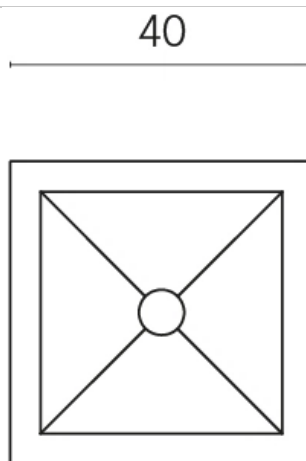

ИЗДЕЛИЕ С ВЫБРАННЫМИ ВАМИ ПАРАМЕТРАМИ.

Артикул:

620810000008

Cube

Раковина 40

Облицовка изделия

Стелларис
Статуарио Уайт
Натуральный

Цвета и другие эстетические характеристики плитки на иллюстрациях на сайте являются ориентировочными. Перед покупкой всегда смотрите образцы вживую.