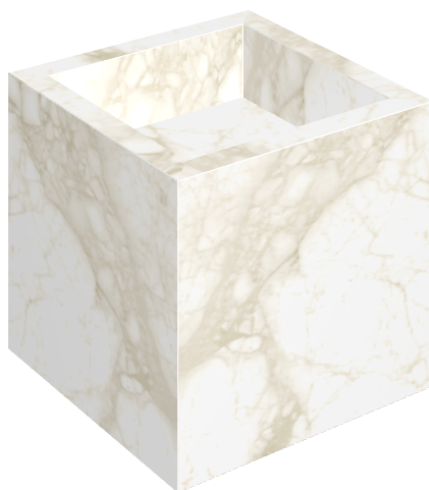

ИЗДЕЛИЕ С ВЫБРАННЫМИ ВАМИ ПАРАМЕТРАМИ.

Артикул:

620810000008

Cube

Раковина 40

Облицовка изделия

Этернум Каррара
Люкс

Цвета и другие эстетические характеристики плитки на иллюстрациях на сайте являются ориентировочными. Перед покупкой всегда смотрите образцы вживую.