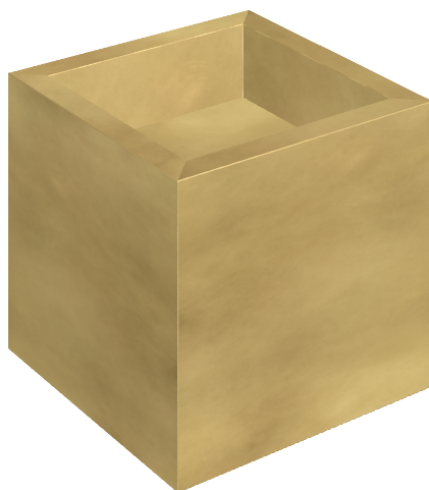

ИЗДЕЛИЕ С ВЫБРАННЫМИ ВАМИ ПАРАМЕТРАМИ.

Артикул:

620810000008

# Cube

Раковина 40

Облицовка изделия

Континуум Брасс  
Голд Шлифованный

Цвета и другие эстетические характеристики плитки на иллюстрациях на сайте являются ориентировочными. Перед покупкой всегда смотрите образцы вживую.