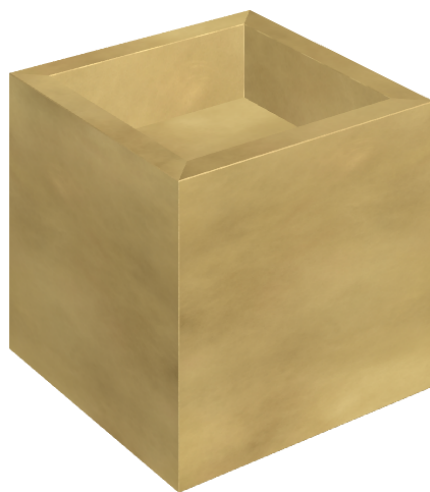

ИЗДЕЛИЕ С ВЫБРАННЫМИ ВАМИ ПАРАМЕТРАМИ.

Артикул:

620810000008

# Cube

Раковина 40

Облицовка изделия

Континуум Брасс  
Голд Шлифованный

Цвета и другие эстетические характеристики плитки на иллюстрациях на сайте являются ориентировочными. Перед покупкой всегда смотрите образцы вживую.