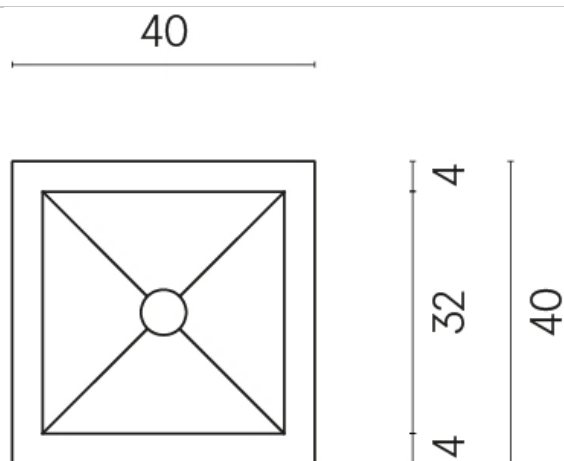

ИЗДЕЛИЕ С ВЫБРАННЫМИ ВАМИ ПАРАМЕТРАМИ.

Артикул:

620810000008

Cube

Раковина 40

Облицовка изделия

Континуум Брасс
Голд Шлифованный

Цвета и другие эстетические характеристики плитки на иллюстрациях на сайте являются ориентировочными. Перед покупкой всегда смотрите образцы вживую.