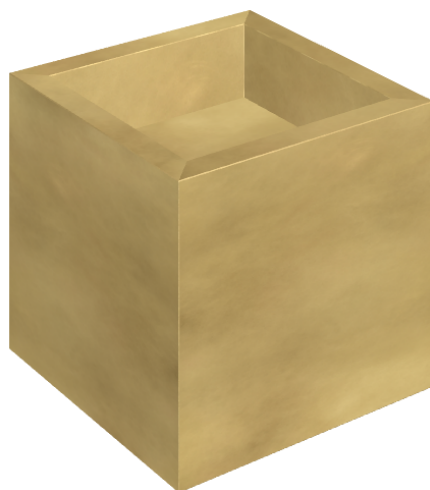

ИЗДЕЛИЕ С ВЫБРАННЫМИ ВАМИ ПАРАМЕТРАМИ.

Артикул:

620810000008

Cube

Раковина 40

Облицовка изделия

Континуум Брасс
Голд Шлифованный

Цвета и другие эстетические характеристики плитки на иллюстрациях на сайте являются ориентировочными. Перед покупкой всегда смотрите образцы вживую.