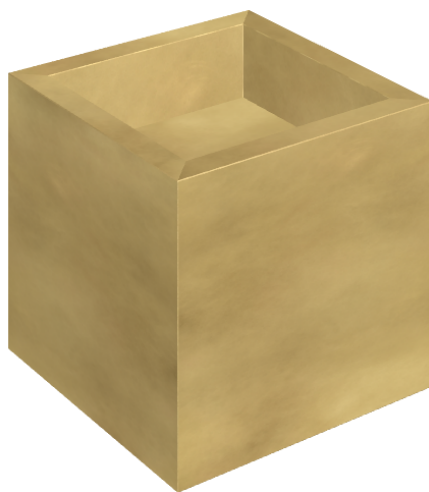

ИЗДЕЛИЕ С ВЫБРАННЫМИ ВАМИ ПАРАМЕТРАМИ.

Артикул:

620810000008

Cube

Раковина 40

Облицовка изделия

Континуум Брасс
Голд Шлифованный

Цвета и другие эстетические характеристики плитки на иллюстрациях на сайте являются ориентировочными. Перед покупкой всегда смотрите образцы вживую.