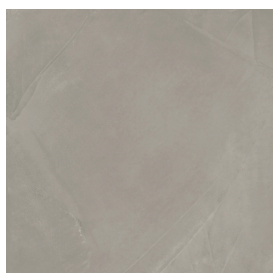

ИЗДЕЛИЕ С ВЫБРАННЫМИ ВАМИ ПАРАМЕТРАМИ.

Артикул:

620810000008

Cube

Раковина 40

Облицовка изделия

Континуум Айрон
Натуральный

Цвета и другие эстетические характеристики плитки на иллюстрациях на сайте являются ориентировочными. Перед покупкой всегда смотрите образцы вживую.