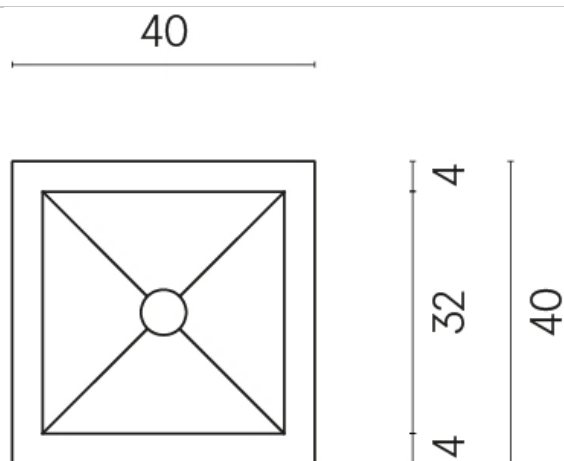

ИЗДЕЛИЕ С ВЫБРАННЫМИ ВАМИ ПАРАМЕТРАМИ.

Артикул:

620810000008

Cube

Раковина 40

Облицовка изделия

Метрополис
Аркадия Браун
Натуральный

Цвета и другие эстетические характеристики плитки на иллюстрациях на сайте являются ориентировочными. Перед покупкой всегда смотрите образцы вживую.