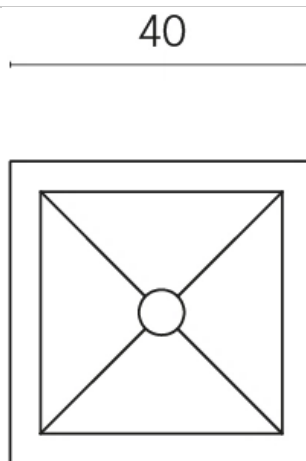

ИЗДЕЛИЕ С ВЫБРАННЫМИ ВАМИ ПАРАМЕТРАМИ.

Артикул:

620810000008

Cube

Раковина 40

Облицовка изделия

Метрополис Роял
Айвори Натуральный

Цвета и другие эстетические характеристики плитки на иллюстрациях на сайте являются ориентировочными. Перед покупкой всегда смотрите образцы вживую.