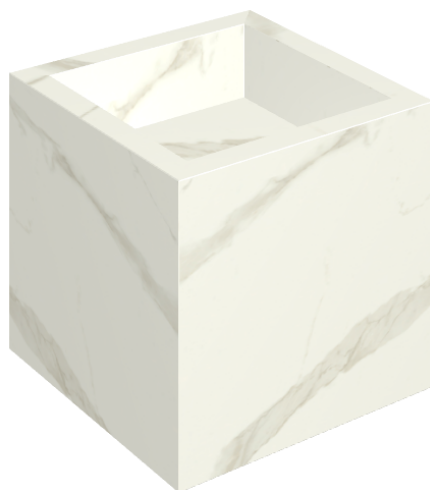

ИЗДЕЛИЕ С ВЫБРАННЫМИ ВАМИ ПАРАМЕТРАМИ.

Артикул:

620810000008

Cube

Раковина 40

Облицовка изделия

Метрополис
Калакатта Голд
Натуральный

Цвета и другие эстетические характеристики плитки на иллюстрациях на сайте являются ориентировочными. Перед покупкой всегда смотрите образцы вживую.