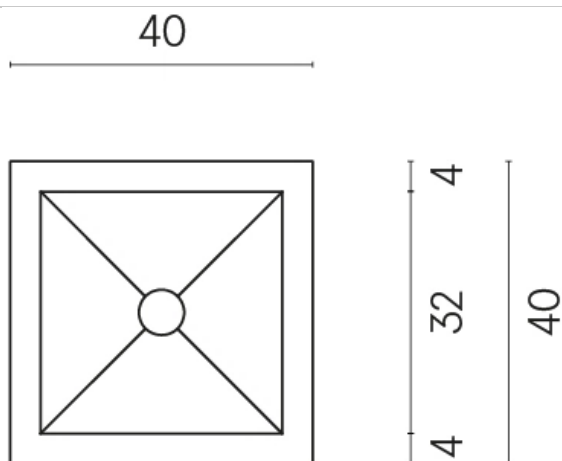

ИЗДЕЛИЕ С ВЫБРАННЫМИ ВАМИ ПАРАМЕТРАМИ.

Артикул:

620810000008

Cube

Раковина 40

Облицовка изделия

Метрополис Гласс
Сэнд Люкс

Цвета и другие эстетические характеристики плитки на иллюстрациях на сайте являются ориентировочными. Перед покупкой всегда смотрите образцы вживую.