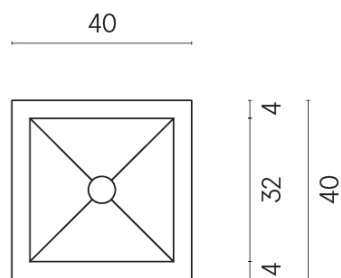

ИЗДЕЛИЕ С ВЫБРАННЫМИ ВАМИ ПАРАМЕТРАМИ.

Артикул:

620810000008

Cube

Раковина 40

Облицовка изделия

Метрополис Гласс
Скай Люкс

Цвета и другие эстетические характеристики плитки на иллюстрациях на сайте являются ориентировочными. Перед покупкой всегда смотрите образцы вживую.