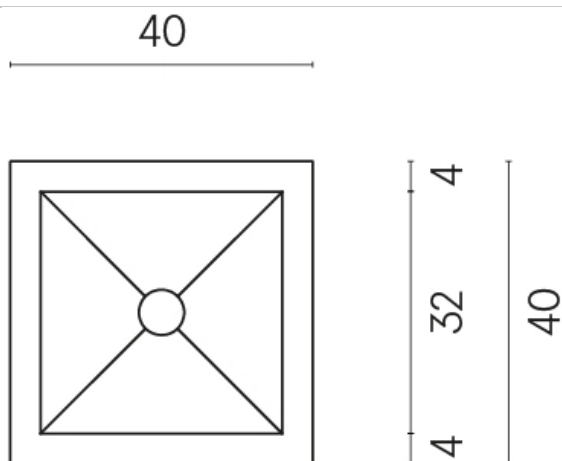

ИЗДЕЛИЕ С ВЫБРАННЫМИ ВАМИ ПАРАМЕТРАМИ.

Артикул:

620810000008

Cube

Раковина 40

Облицовка изделия

Шарм Эдванс
Травертино Романо
Патинированный

Цвета и другие эстетические характеристики плитки на иллюстрациях на сайте являются ориентировочными. Перед покупкой всегда смотрите образцы вживую.