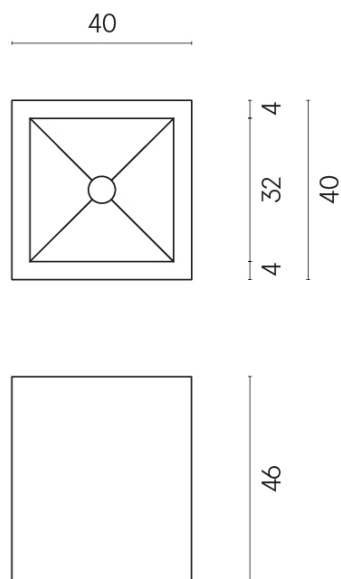

ИЗДЕЛИЕ С ВЫБРАННЫМИ ВАМИ ПАРАМЕТРАМИ.

Артикул:

620810000008

Cube

Раковина 40

Облицовка изделия

Терравива Грэй
Натуральный

Цвета и другие эстетические характеристики плитки на иллюстрациях на сайте являются ориентировочными. Перед покупкой всегда смотрите образцы вживую.