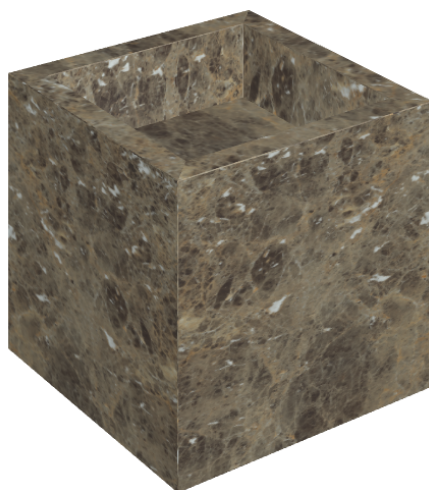

ИЗДЕЛИЕ С ВЫБРАННЫМИ ВАМИ ПАРАМЕТРАМИ.

Артикул:

620810000008

Cube

Раковина 40

Облицовка изделия

Шарм Делюкс
Император Дарк
Натуральный

Цвета и другие эстетические характеристики плитки на иллюстрациях на сайте являются ориентировочными. Перед покупкой всегда смотрите образцы вживую.