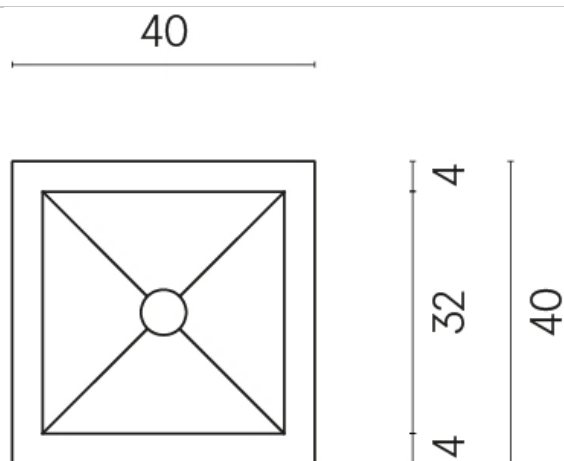

ИЗДЕЛИЕ С ВЫБРАННЫМИ ВАМИ ПАРАМЕТРАМИ.

Артикул:

620810000008

Cube

Раковина 40

Облицовка изделия

Серфейс Оушн
Патинированный

Цвета и другие эстетические характеристики плитки на иллюстрациях на сайте являются ориентировочными. Перед покупкой всегда смотрите образцы вживую.