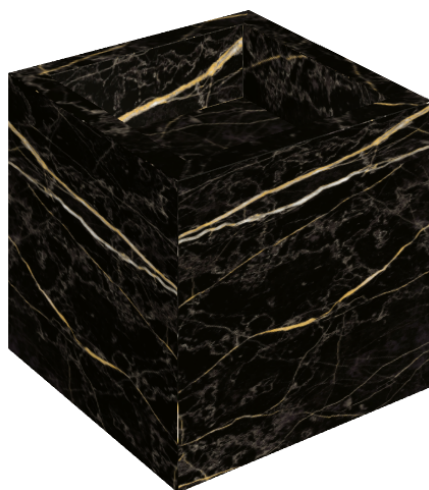

ИЗДЕЛИЕ С ВЫБРАННЫМИ ВАМИ ПАРАМЕТРАМИ.

Артикул:

620810000008

Cube

Раковина 40

Облицовка изделия

Шарм Экстра Лоран
Натуральный

Цвета и другие эстетические характеристики плитки на иллюстрациях на сайте являются ориентировочными. Перед покупкой всегда смотрите образцы вживую.