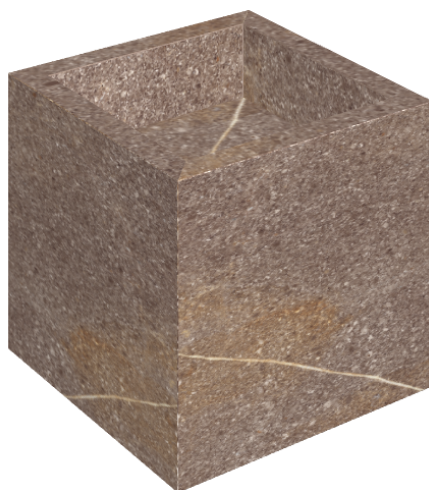

ИЗДЕЛИЕ С ВЫБРАННЫМИ ВАМИ ПАРАМЕТРАМИ.

Артикул:

620810000008

# Cube

Раковина 40

Облицовка изделия

Контемпора Бёрн  
Патинированный

Цвета и другие эстетические характеристики плитки на иллюстрациях на сайте являются ориентировочными. Перед покупкой всегда смотрите образцы вживую.