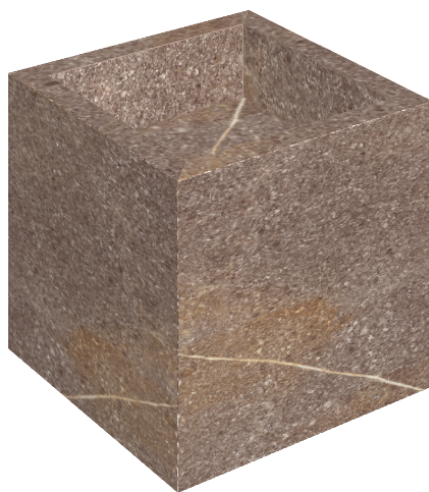

ИЗДЕЛИЕ С ВЫБРАННЫМИ ВАМИ ПАРАМЕТРАМИ.

Артикул:

620810000008

# Cube

Раковина 40

Облицовка изделия

Контемпора Бёрн  
Патинированный

Цвета и другие эстетические характеристики плитки на иллюстрациях на сайте являются ориентировочными. Перед покупкой всегда смотрите образцы вживую.