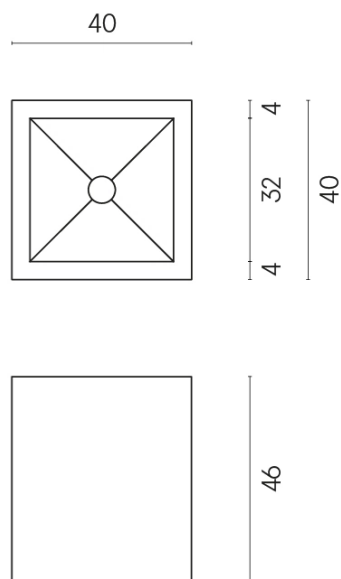

ИЗДЕЛИЕ С ВЫБРАННЫМИ ВАМИ ПАРАМЕТРАМИ.

Артикул:

620810000008

Cube

Раковина 40

Облицовка изделия

Контемпора Флэйр
Патинированный

Цвета и другие эстетические характеристики плитки на иллюстрациях на сайте являются ориентировочными. Перед покупкой всегда смотрите образцы вживую.