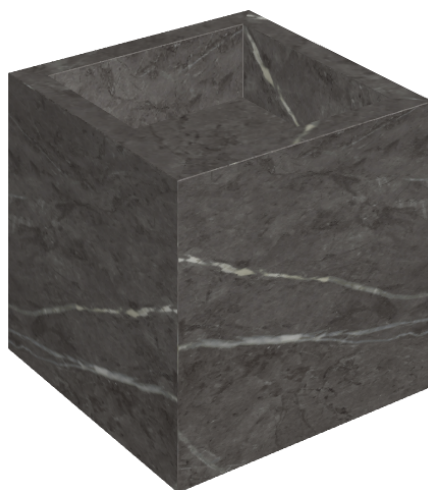

ИЗДЕЛИЕ С ВЫБРАННЫМИ ВАМИ ПАРАМЕТРАМИ.

Артикул:

620810000008

# Cube

Раковина 40

Облицовка изделия

Шарм Эво Антрацит  
Натуральный

Цвета и другие эстетические характеристики плитки на иллюстрациях на сайте являются ориентировочными. Перед покупкой всегда смотрите образцы вживую.