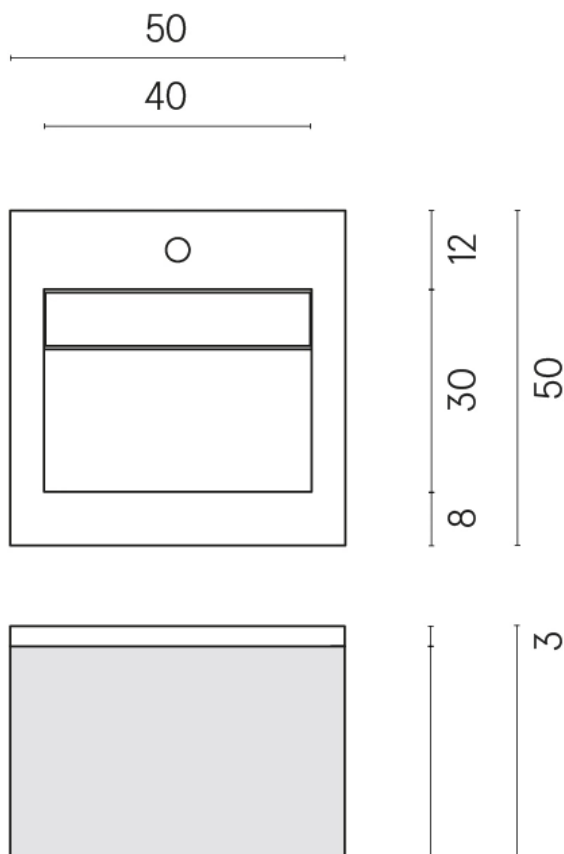

ИЗДЕЛИЕ С ВЫБРАННЫМИ ВАМИ ПАРАМЕТРАМИ.

Артикул: 620810000019

Куб Эир

Раковина 50 Куб Эир
Вуд

Облицовка изделия

Форум Слим Пьюр
Натуральный

Цвета и другие эстетические характеристики плитки на иллюстрациях на сайте являются ориентировочными. Перед покупкой всегда смотрите образцы вживую.