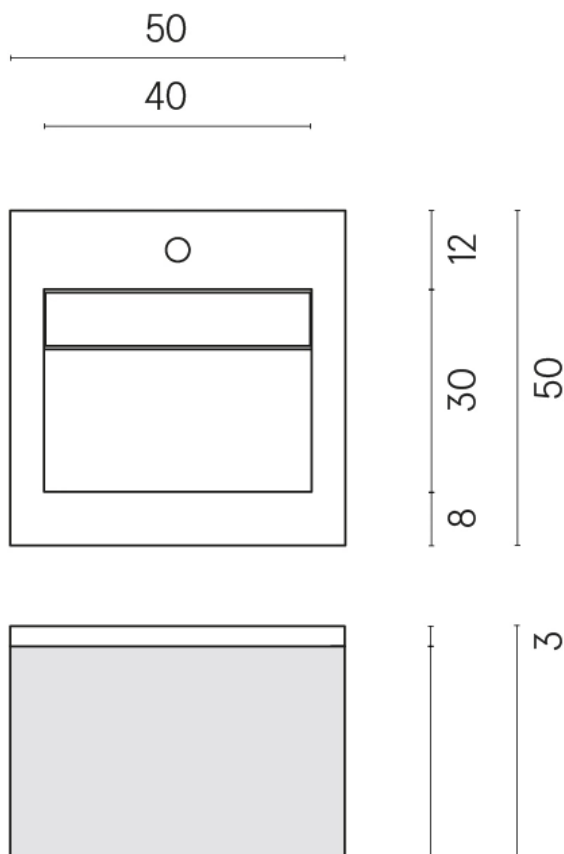

ИЗДЕЛИЕ С ВЫБРАННЫМИ ВАМИ ПАРАМЕТРАМИ.

Артикул: 620810000019

Куб Эир

Раковина 50 Куб Эир
Вуд

Облицовка изделия

Магма Графит
Натуральный

Цвета и другие эстетические характеристики плитки на иллюстрациях на сайте являются ориентировочными. Перед покупкой всегда смотрите образцы вживую.