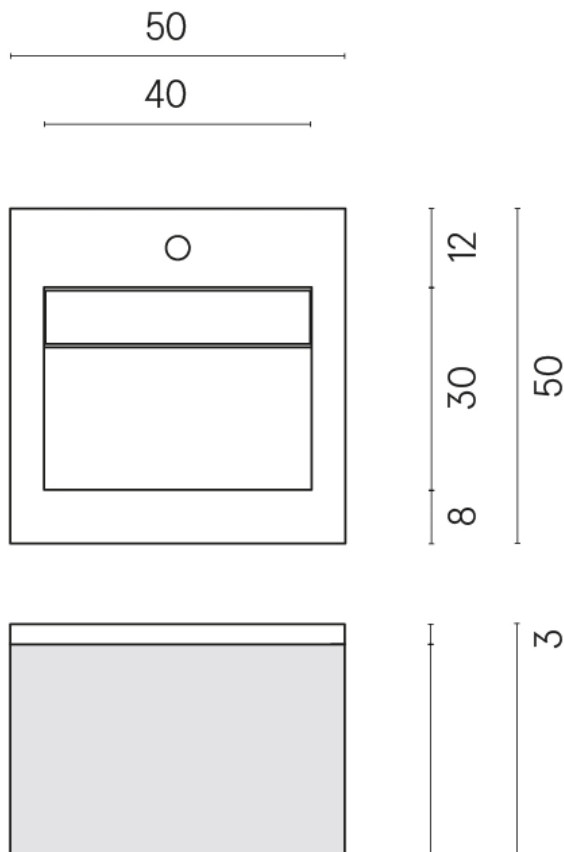

ИЗДЕЛИЕ С ВЫБРАННЫМИ ВАМИ ПАРАМЕТРАМИ.

Артикул: 620810000019

Куб Эир

Раковина 50 Куб Эир
Вуд

Облицовка изделия

Магма Пэппер
Натуральный

Image not found or type unknown

Цвета и другие эстетические характеристики плитки на иллюстрациях на сайте являются ориентировочными. Перед покупкой всегда смотрите образцы вживую.