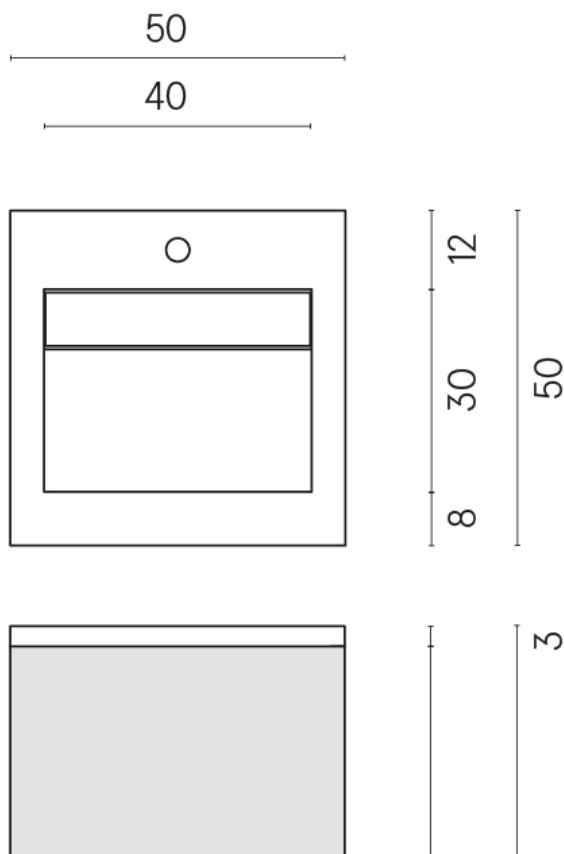

ИЗДЕЛИЕ С ВЫБРАННЫМИ ВАМИ ПАРАМЕТРАМИ.

Артикул:

620810000019

Куб Эир

Раковина 50 Куб Эир
Вуд

Облицовка изделия

Стелларис Довер
Лайт Натуральный

Цвета и другие эстетические характеристики плитки на иллюстрациях на сайте являются ориентировочными. Перед покупкой всегда смотрите образцы вживую.