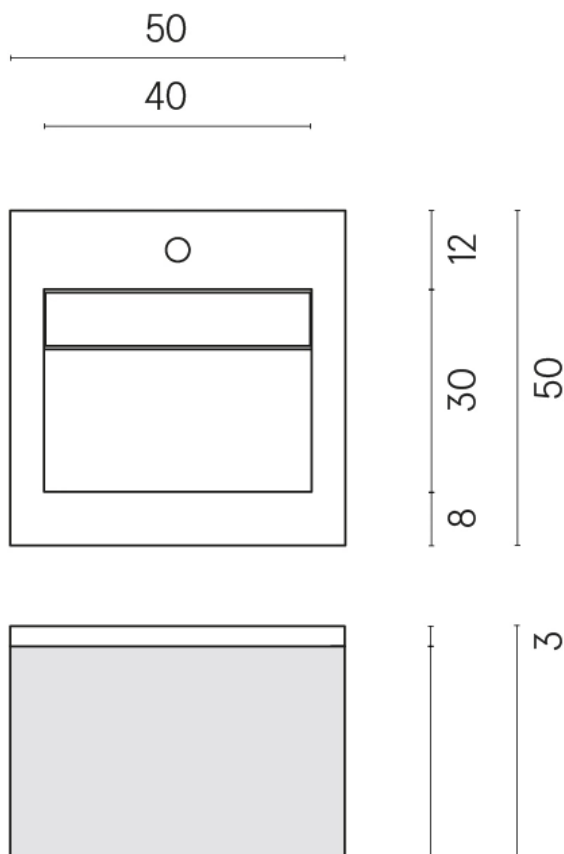

ИЗДЕЛИЕ С ВЫБРАННЫМИ ВАМИ ПАРАМЕТРАМИ.

Артикул: 620810000019

# Куб Эир

Раковина 50 Куб Эир  
Вуд

Облицовка изделия

Шарм Эдванс  
Палиссандро Дарк  
Люкс

Цвета и другие эстетические характеристики плитки на иллюстрациях на сайте являются ориентировочными. Перед покупкой всегда смотрите образцы вживую.