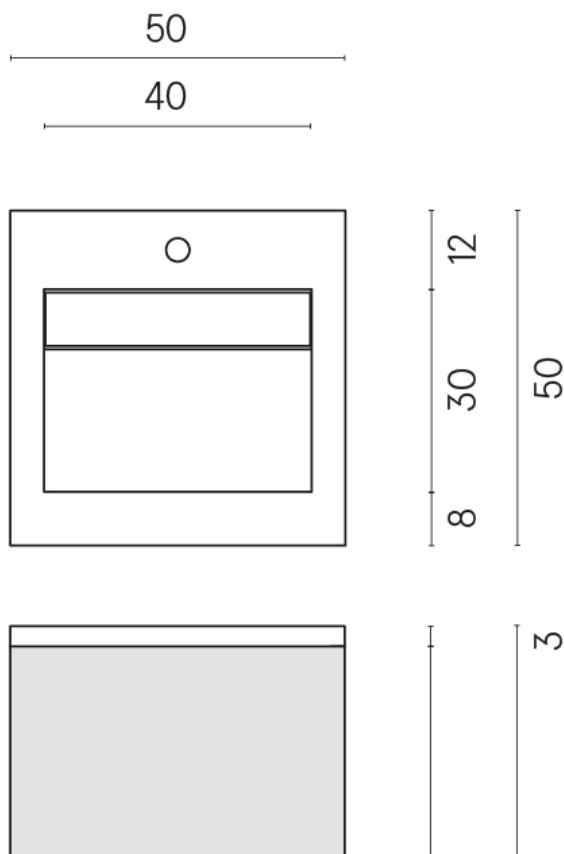

ИЗДЕЛИЕ С ВЫБРАННЫМИ ВАМИ ПАРАМЕТРАМИ.

Артикул:

620810000019

Куб Эир

Раковина 50 Куб Эир
Вуд

Облицовка изделия

Шарм Эдванс
Алабастро Уайт
Натуральный

Цвета и другие эстетические характеристики плитки на иллюстрациях на сайте являются ориентировочными. Перед покупкой всегда смотрите образцы вживую.