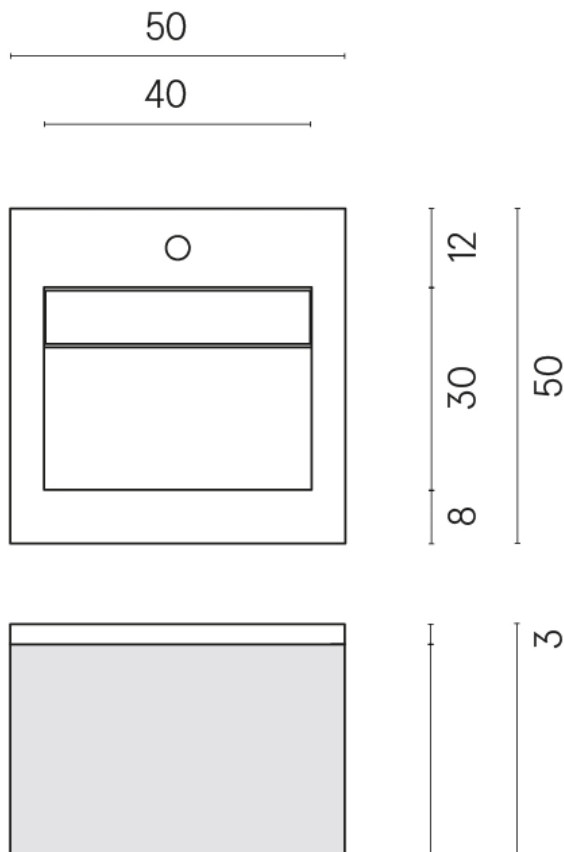

ИЗДЕЛИЕ С ВЫБРАННЫМИ ВАМИ ПАРАМЕТРАМИ.

Артикул:

620810000019

Куб Эир

Раковина 50 Куб Эир
Вуд

Облицовка изделия

Шарм Эво Калакатта
Натуральный

Цвета и другие эстетические характеристики плитки на иллюстрациях на сайте являются ориентировочными. Перед покупкой всегда смотрите образцы вживую.