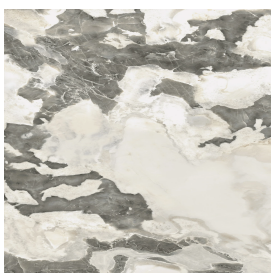

ИЗДЕЛИЕ С ВЫБРАННЫМИ ВАМИ ПАРАМЕТРАМИ.

Артикул: 620890000004

Horizon

Подоконник С
Боковыми Выступами
160

Облицовка изделия

Стелларис Довер
Лайт Натуральный

Цвета и другие эстетические характеристики плитки на иллюстрациях на сайте являются ориентировочными. Перед покупкой всегда смотрите образцы вживую.