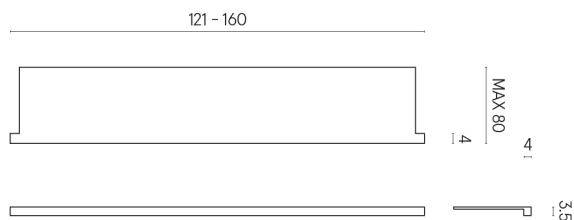

ИЗДЕЛИЕ С ВЫБРАННЫМИ ВАМИ ПАРАМЕТРАМИ.

Артикул: 620890000004

Horizon

Подоконник С
Боковыми Выступами
160

Облицовка изделия

Стелларис Довер
Лайт Натуральный

Цвета и другие эстетические характеристики плитки на иллюстрациях на сайте являются ориентировочными. Перед покупкой всегда смотрите образцы вживую.