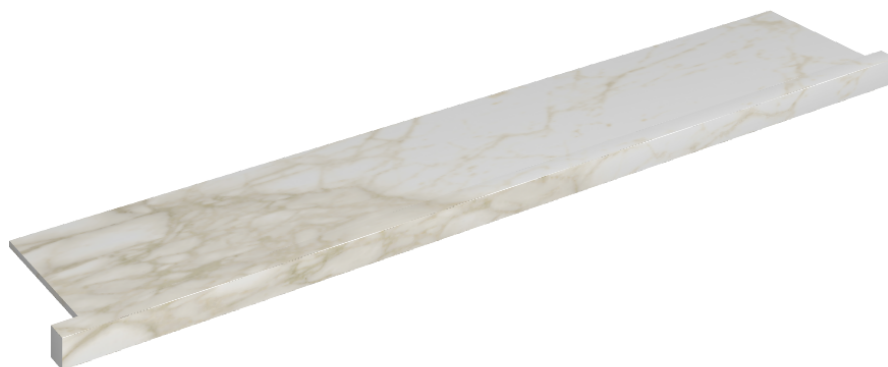

ИЗДЕЛИЕ С ВЫБРАННЫМИ ВАМИ ПАРАМЕТРАМИ.

Артикул: 620890000004

# Horizon

Подоконник С  
Боковыми Выступами  
160

Облицовка изделия

Этернум Каррара  
Люкс

Цвета и другие эстетические характеристики плитки на иллюстрациях на сайте являются ориентировочными. Перед покупкой всегда смотрите образцы вживую.