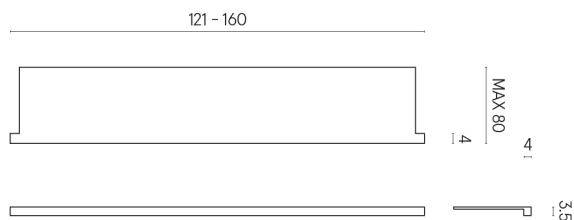

ИЗДЕЛИЕ С ВЫБРАННЫМИ ВАМИ ПАРАМЕТРАМИ.

Артикул: 620890000004

Horizon

Подоконник С
Боковыми Выступами
160

Облицовка изделия

Этернум Волкано
Натуральный

Цвета и другие эстетические характеристики плитки на иллюстрациях на сайте являются ориентировочными. Перед покупкой всегда смотрите образцы вживую.