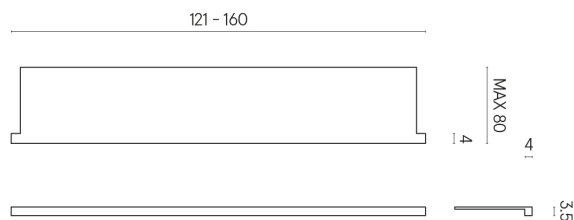

ИЗДЕЛИЕ С ВЫБРАННЫМИ ВАМИ ПАРАМЕТРАМИ.

Артикул: 620890000004

Horizon

Подоконник С
Боковыми Выступами
160

Облицовка изделия

Континуум Брасс
Дарк Шлифованный

Цвета и другие эстетические характеристики плитки на иллюстрациях на сайте являются ориентировочными. Перед покупкой всегда смотрите образцы вживую.