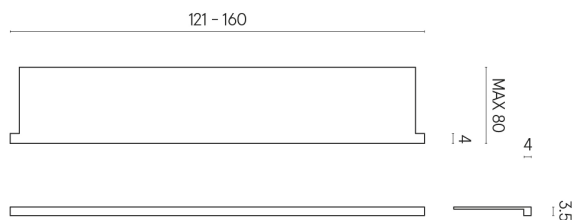

ИЗДЕЛИЕ С ВЫБРАННЫМИ ВАМИ ПАРАМЕТРАМИ.

Артикул: 620890000004

Horizon

Подоконник С
Боковыми Выступами
160

Облицовка изделия

Континуум Стоун
Беж Натуральный

Цвета и другие эстетические характеристики плитки на иллюстрациях на сайте являются ориентировочными. Перед покупкой всегда смотрите образцы вживую.