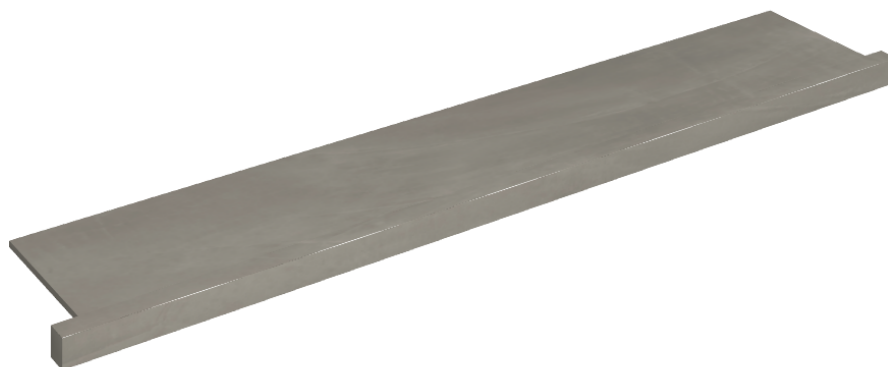

ИЗДЕЛИЕ С ВЫБРАННЫМИ ВАМИ ПАРАМЕТРАМИ.

Артикул: 620890000004

# Horizon

Подоконник С  
Боковыми Выступами  
160

Облицовка изделия

Континуум Айрон  
Натуральный

Цвета и другие эстетические характеристики плитки на иллюстрациях на сайте являются ориентировочными. Перед покупкой всегда смотрите образцы вживую.