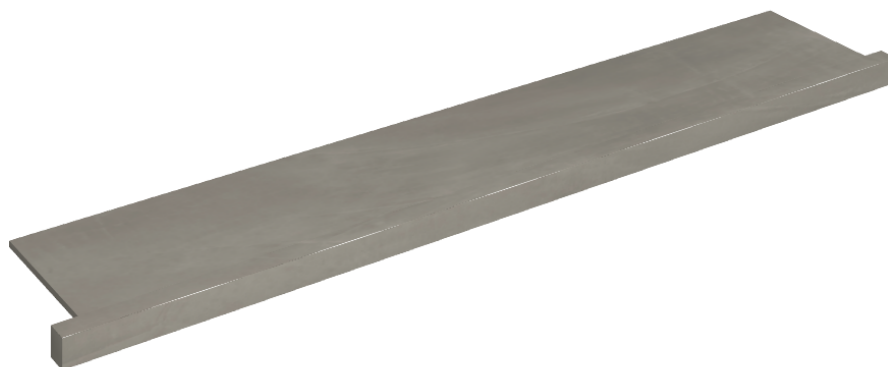

ИЗДЕЛИЕ С ВЫБРАННЫМИ ВАМИ ПАРАМЕТРАМИ.

Артикул: 620890000004

Horizon

Подоконник С
Боковыми Выступами
160

Облицовка изделия

Континуум Айрон
Натуральный

Цвета и другие эстетические характеристики плитки на иллюстрациях на сайте являются ориентировочными. Перед покупкой всегда смотрите образцы вживую.