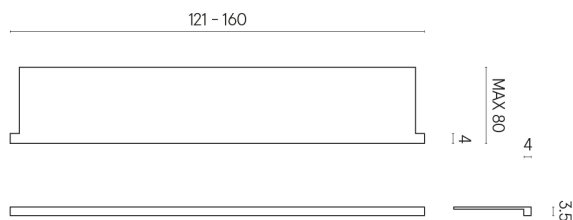

ИЗДЕЛИЕ С ВЫБРАННЫМИ ВАМИ ПАРАМЕТРАМИ.

Артикул: 620890000004

Horizon

Подоконник С
Боковыми Выступами
160

Облицовка изделия

Континуум Сильвер
Натуральный

Цвета и другие эстетические характеристики плитки на иллюстрациях на сайте являются ориентировочными. Перед покупкой всегда смотрите образцы вживую.