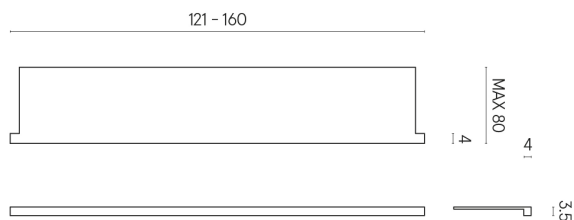

ИЗДЕЛИЕ С ВЫБРАННЫМИ ВАМИ ПАРАМЕТРАМИ.

Артикул: 620890000004

Horizon

Подоконник С
Боковыми Выступами
160

Облицовка изделия

Миллениум Сильвер
Натуральный

Цвета и другие эстетические характеристики плитки на иллюстрациях на сайте являются ориентировочными. Перед покупкой всегда смотрите образцы вживую.