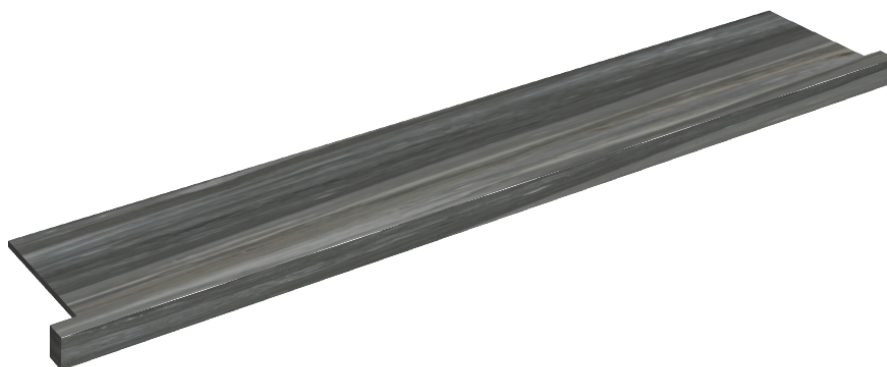

ИЗДЕЛИЕ С ВЫБРАННЫМИ ВАМИ ПАРАМЕТРАМИ.

Артикул: 620890000004

# Horizon

Подоконник С  
Боковыми Выступами  
160

Облицовка изделия

Шарм Эдванс  
Палиссандро Дарк  
Люкс

Цвета и другие эстетические характеристики плитки на иллюстрациях на сайте являются ориентировочными. Перед покупкой всегда смотрите образцы вживую.