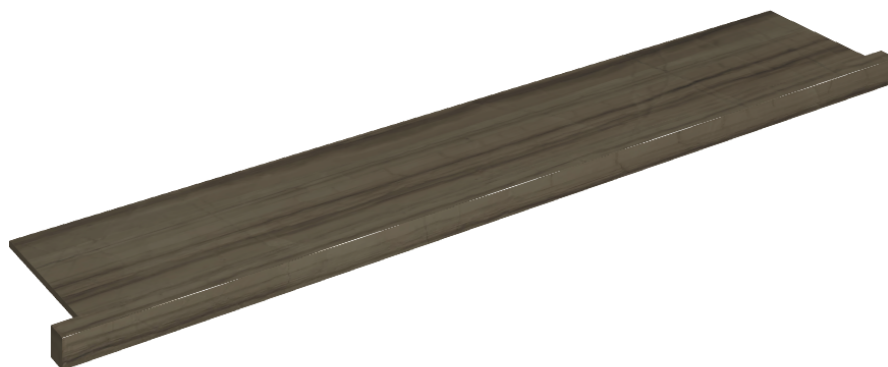

ИЗДЕЛИЕ С ВЫБРАННЫМИ ВАМИ ПАРАМЕТРАМИ.

Артикул: 620890000004

## Подоконник С Боковыми Выступами 160

Облицовка изделия

Шарм Эдванс  
Элегант Браун Люкс

Цвета и другие эстетические характеристики плитки на иллюстрациях на сайте являются ориентировочными. Перед покупкой всегда смотрите образцы вживую.