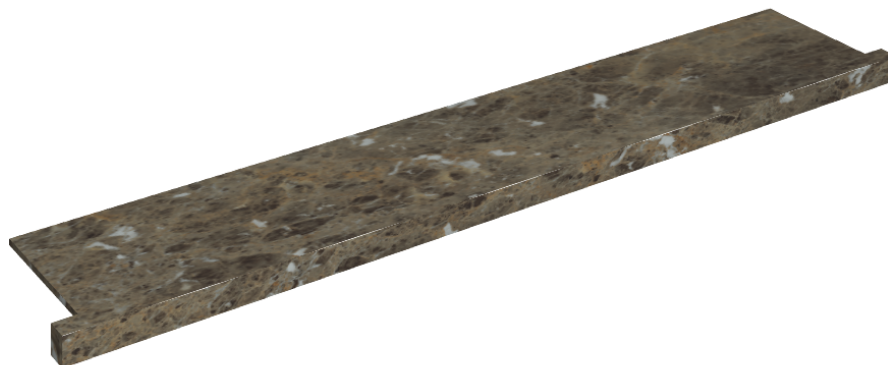

ИЗДЕЛИЕ С ВЫБРАННЫМИ ВАМИ ПАРАМЕТРАМИ.

Артикул: 620890000004

Horizon

Подоконник С
Боковыми Выступами
160

Облицовка изделия

Шарм Делюкс
Император Дарк
Натуральный

Цвета и другие эстетические характеристики плитки на иллюстрациях на сайте являются ориентировочными. Перед покупкой всегда смотрите образцы вживую.