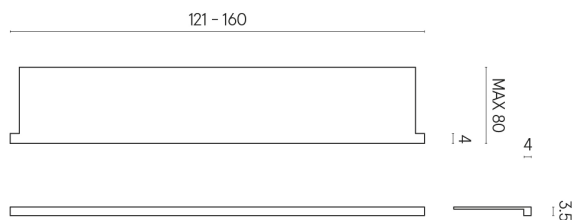

ИЗДЕЛИЕ С ВЫБРАННЫМИ ВАМИ ПАРАМЕТРАМИ.

Артикул: 620890000004

Horizon

Подоконник С
Боковыми Выступами
160

Облицовка изделия

Шарм Делюкс
Инвизибл Уайт
Натуральный

Цвета и другие эстетические характеристики плитки на иллюстрациях на сайте являются ориентировочными. Перед покупкой всегда смотрите образцы вживую.