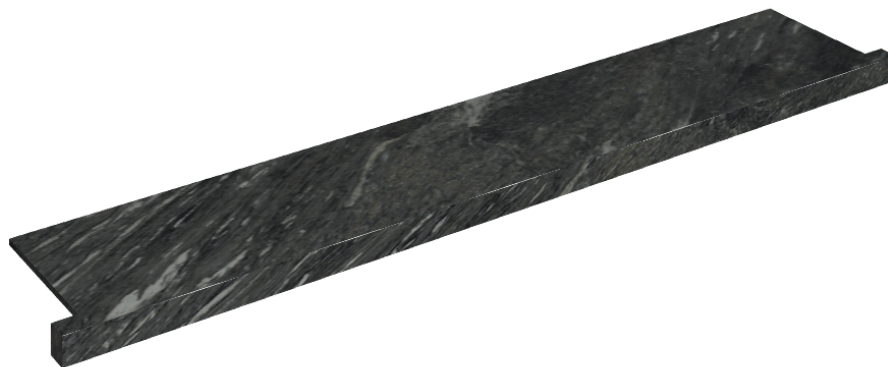

ИЗДЕЛИЕ С ВЫБРАННЫМИ ВАМИ ПАРАМЕТРАМИ.

Артикул: 620890000004

# Horizon

Подоконник С  
Боковыми Выступами  
160

Облицовка изделия

Скайфолл Неро  
Смеральдо  
Натуральный

Цвета и другие эстетические характеристики плитки на иллюстрациях на сайте являются ориентировочными. Перед покупкой всегда смотрите образцы вживую.