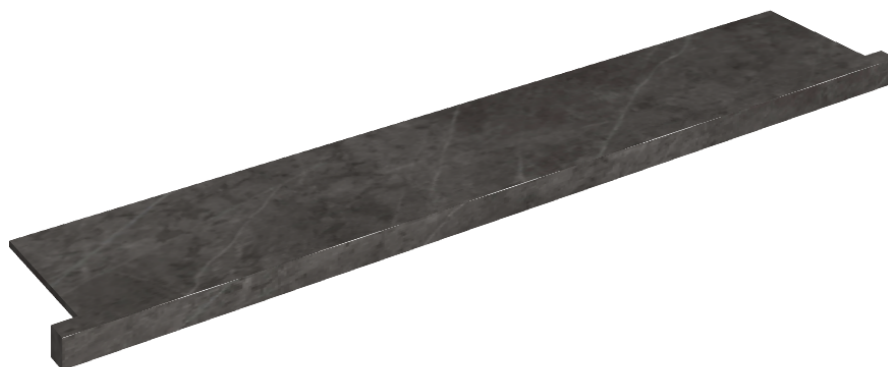

ИЗДЕЛИЕ С ВЫБРАННЫМИ ВАМИ ПАРАМЕТРАМИ.

Артикул: 620890000004

# Horizon

Подоконник С  
Боковыми Выступами  
160

Облицовка изделия

Шарм Эво Антрацит  
Натуральный

Цвета и другие эстетические характеристики плитки на иллюстрациях на сайте являются ориентировочными. Перед покупкой всегда смотрите образцы вживую.