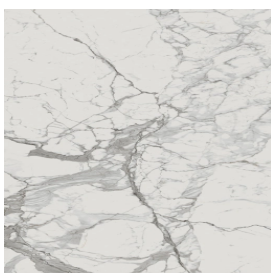

# Horizon

Подоконник С  
Боковыми Выступами  
160

Облицовка изделия

Шарм Эво Статуарио  
Натуральный

Цвета и другие эстетические характеристики плитки на иллюстрациях на сайте являются ориентировочными. Перед покупкой всегда смотрите образцы вживую.