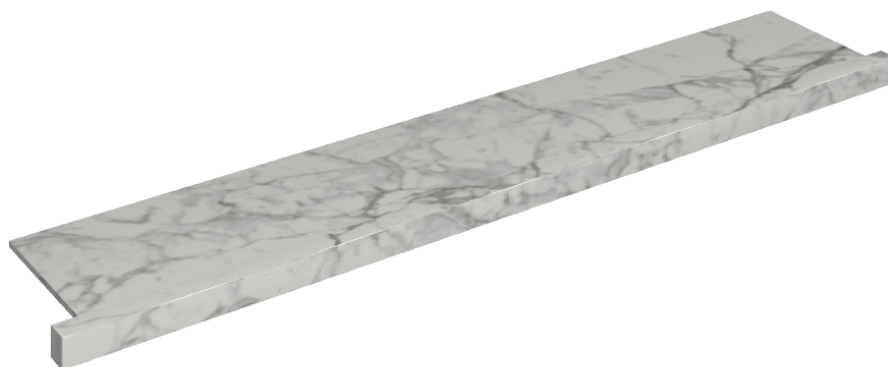

ИЗДЕЛИЕ С ВЫБРАННЫМИ ВАМИ ПАРАМЕТРАМИ.

Артикул: 620890000004

# Horizon

Подоконник С  
Боковыми Выступами  
160

Облицовка изделия

Шарм Эво Статуарио  
Натуральный

Цвета и другие эстетические характеристики плитки на иллюстрациях на сайте являются ориентировочными. Перед покупкой всегда смотрите образцы вживую.