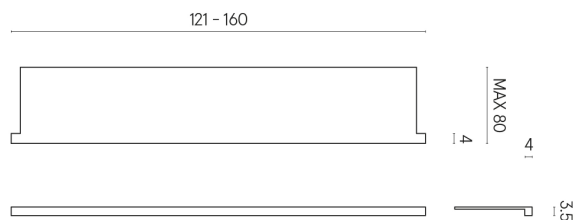

ИЗДЕЛИЕ С ВЫБРАННЫМИ ВАМИ ПАРАМЕТРАМИ.

Артикул: 620890000004

Horizon

Подоконник С
Боковыми Выступами
160

Облицовка изделия

Миллениум Блэк
Натуральный

Цвета и другие эстетические характеристики плитки на иллюстрациях на сайте являются ориентировочными. Перед покупкой всегда смотрите образцы вживую.