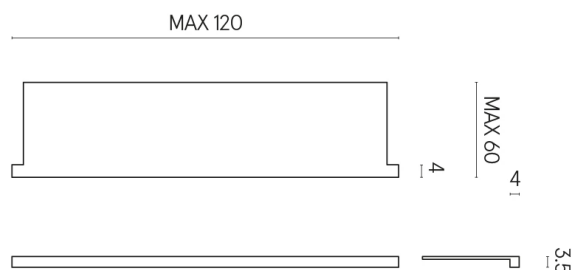

ИЗДЕЛИЕ С ВЫБРАННЫМИ ВАМИ ПАРАМЕТРАМИ.

Артикул: 620890000002

Horizon

Подоконник С
Боковыми Выступами
120

Облицовка изделия

Стелларис Довер
Лайт Натуральный

Цвета и другие эстетические характеристики плитки на иллюстрациях на сайте являются ориентировочными. Перед покупкой всегда смотрите образцы вживую.