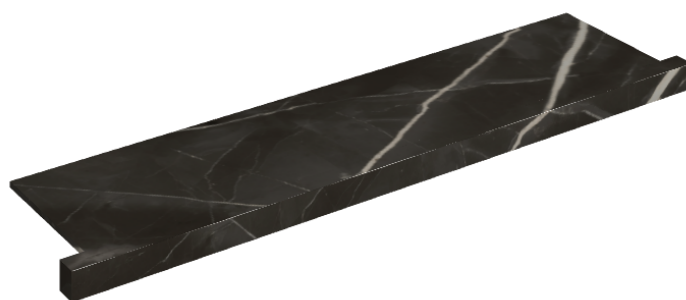

ИЗДЕЛИЕ С ВЫБРАННЫМИ ВАМИ ПАРАМЕТРАМИ.

Артикул: 620890000002

Horizon

Подоконник С
Боковыми Выступами
120

Облицовка изделия

Стелларис Абсолют
Блэк Натуральный

Цвета и другие эстетические характеристики плитки на иллюстрациях на сайте являются ориентировочными. Перед покупкой всегда смотрите образцы вживую.