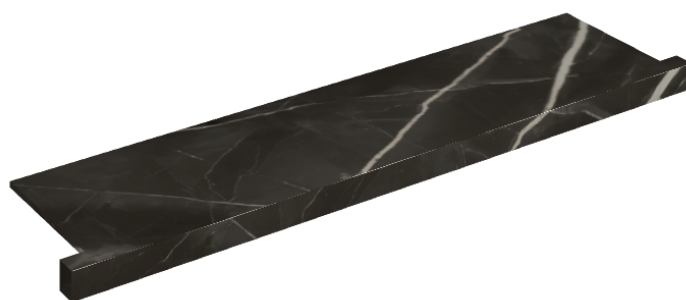

ИЗДЕЛИЕ С ВЫБРАННЫМИ ВАМИ ПАРАМЕТРАМИ.

Артикул: 620890000002

# Horizon

Подоконник С  
Боковыми Выступами  
120

Облицовка изделия

Стелларис Абсолют  
Блэк Натуральный

Цвета и другие эстетические характеристики плитки на иллюстрациях на сайте являются ориентировочными. Перед покупкой всегда смотрите образцы вживую.