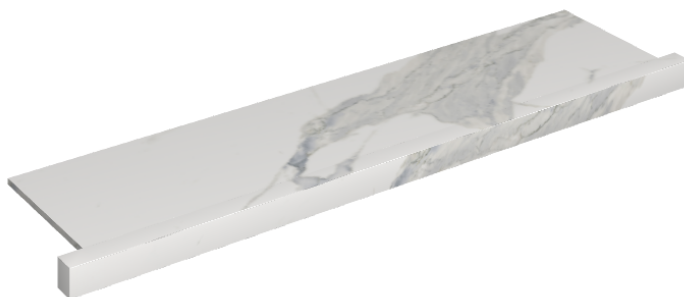

ИЗДЕЛИЕ С ВЫБРАННЫМИ ВАМИ ПАРАМЕТРАМИ.

Артикул: 620890000002

Horizon

Подоконник С
Боковыми Выступами
120

Облицовка изделия

Стелларис
Статуарио Уайт
Натуральный

Цвета и другие эстетические характеристики плитки на иллюстрациях на сайте являются ориентировочными. Перед покупкой всегда смотрите образцы вживую.