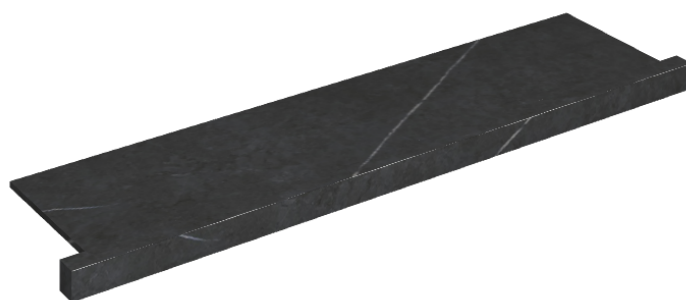

ИЗДЕЛИЕ С ВЫБРАННЫМИ ВАМИ ПАРАМЕТРАМИ.

Артикул: 620890000002

Horizon

Подоконник С
Боковыми Выступами
120

Облицовка изделия

Метрополис
Имperiал Блэк
Натуральный

Цвета и другие эстетические характеристики плитки на иллюстрациях на сайте являются ориентировочными. Перед покупкой всегда смотрите образцы вживую.