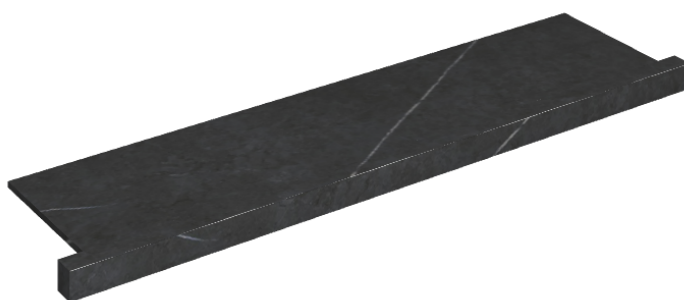

ИЗДЕЛИЕ С ВЫБРАННЫМИ ВАМИ ПАРАМЕТРАМИ.

Артикул: 620890000002

Horizon

Подоконник С
Боковыми Выступами
120

Облицовка изделия

Метрополис
Имperiал Блэк
Натуральный

Цвета и другие эстетические характеристики плитки на иллюстрациях на сайте являются ориентировочными. Перед покупкой всегда смотрите образцы вживую.