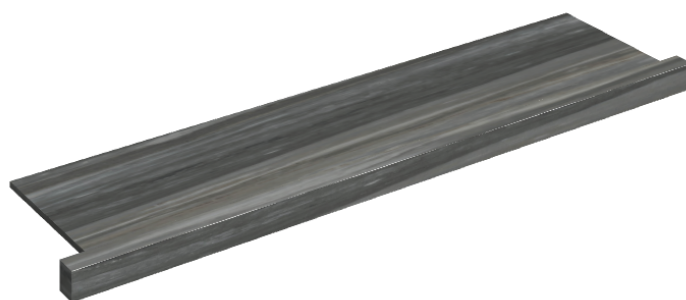

ИЗДЕЛИЕ С ВЫБРАННЫМИ ВАМИ ПАРАМЕТРАМИ.

Артикул: 620890000002

Horizon

Подоконник С
Боковыми Выступами
120

Облицовка изделия

Шарм Эдванс
Палисандро Дарк
Люкс

Цвета и другие эстетические характеристики плитки на иллюстрациях на сайте являются ориентировочными. Перед покупкой всегда смотрите образцы вживую.