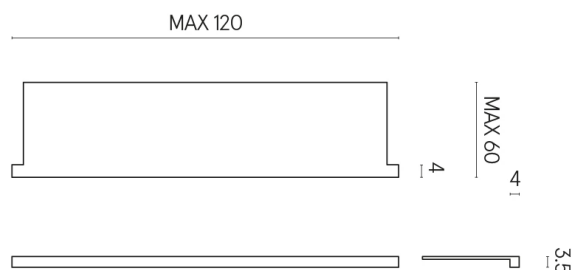

ИЗДЕЛИЕ С ВЫБРАННЫМИ ВАМИ ПАРАМЕТРАМИ.

Артикул: 620890000002

Horizon

Подоконник С
Боковыми Выступами
120

Облицовка изделия

Шарм Делюкс
Статуарио
Фантастико
Натуральный

Цвета и другие эстетические характеристики плитки на иллюстрациях на сайте являются ориентировочными. Перед покупкой всегда смотрите образцы вживую.