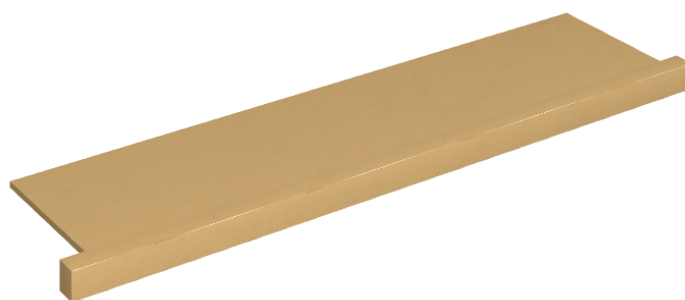

ИЗДЕЛИЕ С ВЫБРАННЫМИ ВАМИ ПАРАМЕТРАМИ.

Артикул: 620890000002

Horizon

Подоконник С
Боковыми Выступами
120

Облицовка изделия

Серфейс Сан
Патинированный

Цвета и другие эстетические характеристики плитки на иллюстрациях на сайте являются ориентировочными. Перед покупкой всегда смотрите образцы вживую.