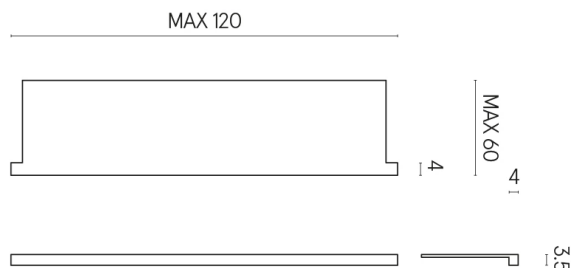

ИЗДЕЛИЕ С ВЫБРАННЫМИ ВАМИ ПАРАМЕТРАМИ.

Артикул: 620890000002

Horizon

Подоконник С
Боковыми Выступами
120

Облицовка изделия

Шарм Экстра
Аркадия
Натуральный

Цвета и другие эстетические характеристики плитки на иллюстрациях на сайте являются ориентировочными. Перед покупкой всегда смотрите образцы вживую.