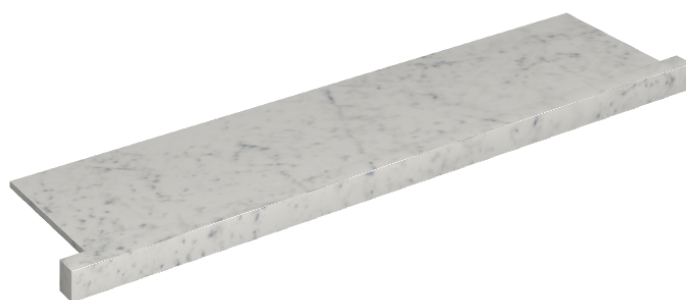

ИЗДЕЛИЕ С ВЫБРАННЫМИ ВАМИ ПАРАМЕТРАМИ.

Артикул: 620890000002

Horizon

Подоконник С
Боковыми Выступами
120

Облицовка изделия

Шарм Экстра
Каррара
Натуральный

Цвета и другие эстетические характеристики плитки на иллюстрациях на сайте являются ориентировочными. Перед покупкой всегда смотрите образцы вживую.