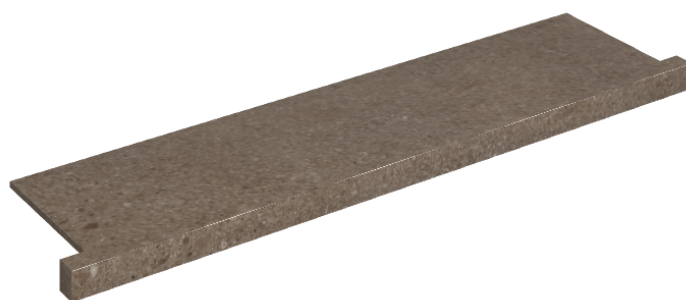

ИЗДЕЛИЕ С ВЫБРАННЫМИ ВАМИ ПАРАМЕТРАМИ.

Артикул: 620890000002

Horizon

Подоконник С
Боковыми Выступами
120

Облицовка изделия

Контемпора Бёрн
Патинированный

Цвета и другие эстетические характеристики плитки на иллюстрациях на сайте являются ориентировочными. Перед покупкой всегда смотрите образцы вживую.